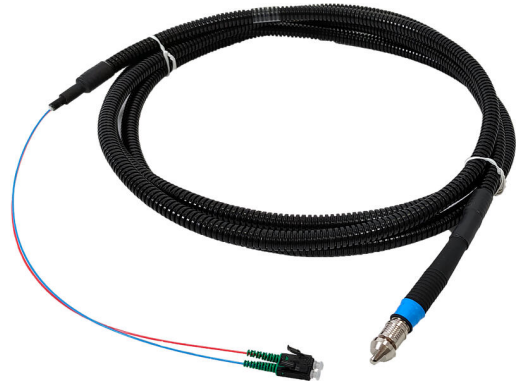

# Kabelski sistem 2LINE-Quick-Connect

Za vtično povezavo med ohišjem 2-LINE G-BOX in hišnim priključkom

## 2LINE G-BOX CAB 2xQODC L20000

Št. artikla: 3030403383, GTIN: 4052487231473

- **Povezava brez spajanja med ohišjem 2-LINE G-BOX in hišnim priključkom**
- **Končna stranka lahko sama dokonča priključitev**
- **Končna stranka lahko sama dokonča priključitev**

Slika se lahko razlikuje od izbranega izdelka

Predhodno sestavljen dvodelni sistem povezovalnih kablov z vodotesno vtično povezavo QODC.

### Prednosti:

- Predolgo vlakno je prilagojeno 2LINE G-BOX KÜB
- Vzdolžno vodotesen po celotni dolžini kabla
- Ohišja 2LINE G-BOX ni več treba odpirati