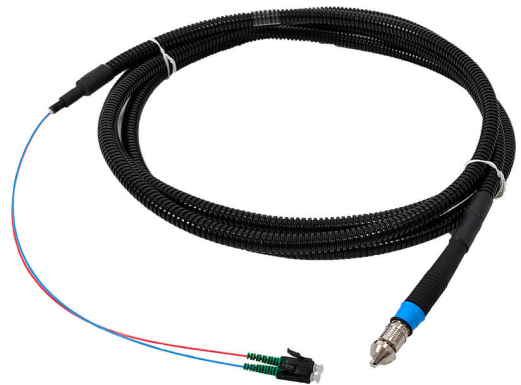

# Kabelski sistem 2LINE-Quick-Connect

Za vtično povezavo med ohišjem 2-LINE G-BOX in hišnim priključkom

## 2LINE G-BOX CAB 2xQODC L30000

Št. artikla: 3030403384, GTIN: 4052487231480

- **Povezava brez spajanja med ohišjem 2-LINE G-BOX in hišnim priključkom**
- **Končna stranka lahko sama dokonča priključitev**
- **Končna stranka lahko sama dokonča priključitev**

Slika se lahko razlikuje od izbranega izdelka

Predhodno sestavljen dvodelni sistem povezovalnih kablov z vodotesno vtično povezavo QODC.

### Prednosti:

- Predolgo vlakno je prilagojeno 2LINE G-BOX KÜB
- Vzdolžno vodotesen po celotni dolžini kabla
- Ohišja 2LINE G-BOX ni več treba odpirati