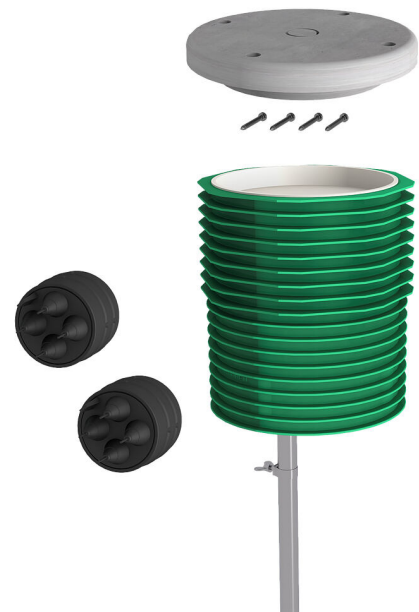

# ETGAR Fundament-Boxsats

### ETGAR FB SET

Artikelnr: 3030482075, GTIN: 4052487241915

- **Anslutningsklart fundamentalsystem för installation av elutrustningar**

För fördelning av ström- och kommunikationsledningar i trädgården, för säker installation av trädgårdslampor, elladdningspelare osv. och för anslutning till tomrörssystem för husmodellen ETGAR.

Bilden kan avvika från den valda produkten

### Fördelar:

- Lämplig för säker fastsättning av trädgårdslampor, elladdningspelare m.m.
- Alltid möjligt att installera i efterhand med det genomgående tomrörssystemet, utan grävning