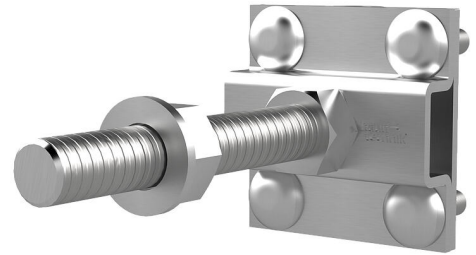

## HEA KKL DM M12 A4

Artikelnr: 1700130010, GTIN: 4052487044882

Med längre gängade bultar för perimeterisolering. Den kan skruvas fast i anslutningsgängen till jordningsgenomföringar och jordanslutningspunkter och möjliggör inkorporering av rund- och plattstål.

Bilden kan avvika från den valda produkten

### Fördelar:

- enkel montering med vridsäker teknik

### Material:

- V4A (AISI 316L)