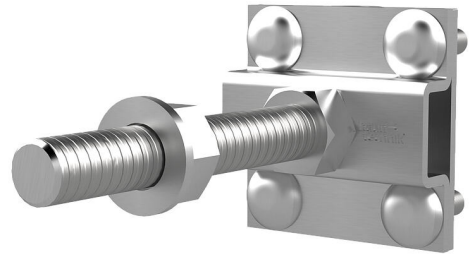

Kryssklämma

för perimeterisoleringar

HEA KKL DM M16 A4

Artikelnr: 1700130020, GTIN: 4052487044899

Med längre gängade bultar för perimeterisolering. Den kan skruvas fast i anslutningsgöngen till jordningsgenomföringar och jordanslutningspunkter och möjliggör inkorporering av rund- och plattstål.

Bilden kan avvika från den valda produkten

FAKTA

Fördelar:

- enkel montering med vridsäker teknik

Mått:

- för perimeterisolering: till 80 mm

Material:

- V4A (AISI 316L)

EGENSKAPER

Gängad anslutning: M16

BILDER