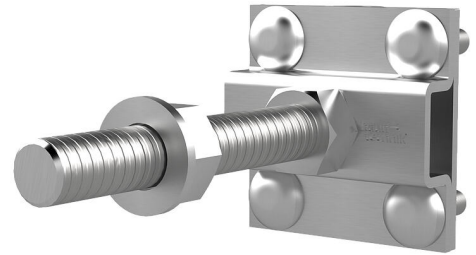

Kryssklämma för perimeterisoleringar

HEA KKL DM M12 A4

Artikelnr: 1700130010, GTIN: 4052487044882

Med längre gängade bultar för perimeterisolering. Den kan skruvas fast i anslutningsgängen till jordningsgenomföringar och jordanslutningspunkter och möjliggör inkorporering av rund- och plattstål.

Bilden kan avvika från den valda produkten

FAKTA

Fördelar:

- enkel montering med vridsäker teknik

Mått:

- för perimeterisolering: till 80 mm

Material:

- V4A (AISI 316L)

EGENSKAPER

Gängad anslutning: M12

BILDER