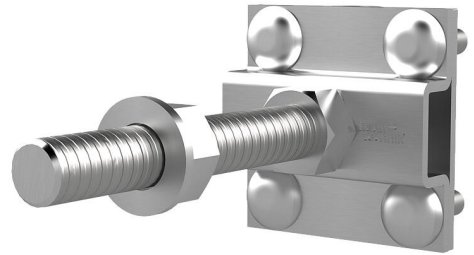

## HEA KKL DM M16 A4

Artikelnr: 1700130020, GTIN: 4052487044899

Med längre gängade bultar för perimeterisolering. Den kan skruvas fast i anslutningsgängen till jordningsgenomföringar och jordanslutningspunkter och möjliggör inkorporering av rund- och plattstål.

Bilden kan avvika från den valda produkten

### Material:

- V4A (AISI 316L)

## EGENSKAPER

Gängad anslutning: M16