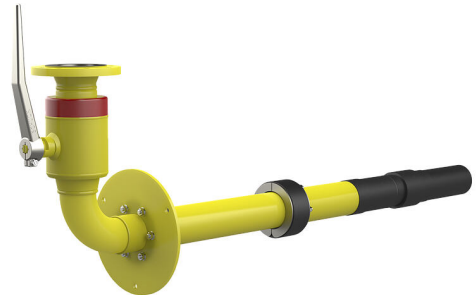

Husinföringskombination för gas

för byggnader med källare

HSB SKIBFGTN-PESS-PE100-TE DN80 BL1480

Artikelnr: 1990800010, GTIN: 4052487054430

Husinföringskombination för gas med gasarmatur av märket Schuck DN 80 för användning i kärnbörningar eller foderrör Øi 150 mm.

Bilden kan avvika från den valda produkten

FAKTA

Fördelar:

- Enkel och snabb montering
- Torrinstallation

Leveransomfattning:

- Husinföringskombination för gas av märket Schuck DN 80 inklusive utdragnings- och vridskydd samt förmonterade tätningselement

Mått:

- Kärnbörning/foderrör Øi: 150 mm
- Väggtjocklek: 240–800 mm

Tillämpningar:

- Vattentät betong med belastningsklass 1, Vattentät betong med belastningsklass 2

Material:

- Tätningsinsats: Rostfritt stål V2A (AISI 304)
- Gummi: EPDM

Täthet:

- gas- och vattentät till 1,0 bar

BILDER