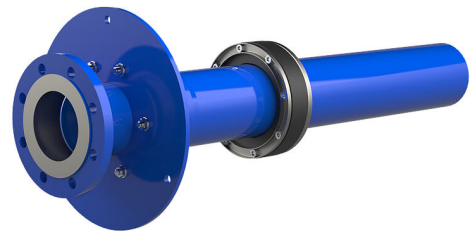

### ROKA WF-TE-ARO DN100/110 BL960

Artikelnr: 1990800090, GTIN: 4052487054461

Husgenomföringskombination för vatten av märket Schuck DN 100 för användning i kärnboringar eller foderrör Øi 200 mm.

Bilden kan avvika från den valda produkten