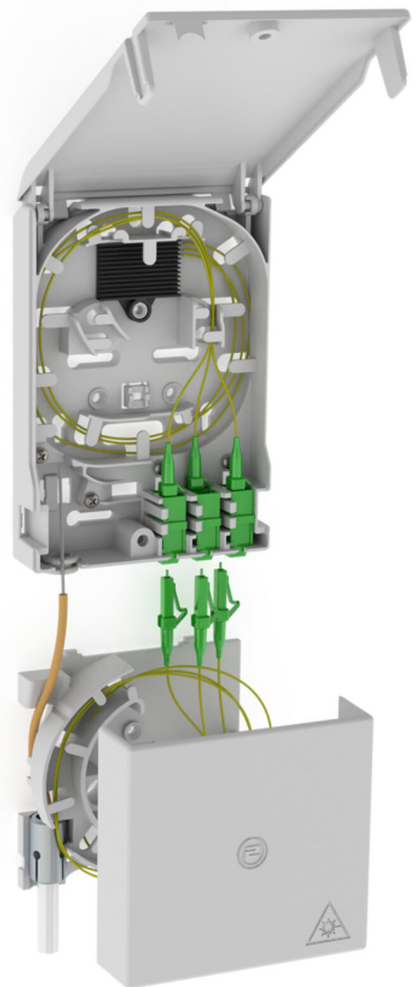

Anslutningspunkt för glasfiber

Med kabellåda

2LINE G-BOX KUEB

Artikelnr: 3030354888, GTIN: 4052487234139

Fäste för upp till 6 LC/APC-pigtails och 3 LC-Duplex-kopplingar.

Bilden kan avvika från den valda produkten

FAKTA

Fördelar:

- Snabbare och enklare anslutning utan ofrivilliga dämpningar tack vare optimal fiberledning

Leveransomfattning:

- Exempel: 2LINE G-BOX GF-AP Set6 + KUEB
- 1st. Glasfiberanslutningspunkt med 12-delad skarvförvaring
- 3 st. LC/APC-Duplex-kopplingar
- 6 st. LC/APC-pigtails
- 1 st. kabellåda
- Fäst- och låsmaterial

Mått:

- Gf-AP (H x B x D): 135 x 96 x 27 mm
- KÜB (H x B x D): 90 x 96 x 27 mm

Egenskaper:

- Fäste för upp till 3 LC Duplex-kopplingar och 6 LC-pigtails
- för förvaring av överblivna kablar

Material:

- PC/ABS-FR