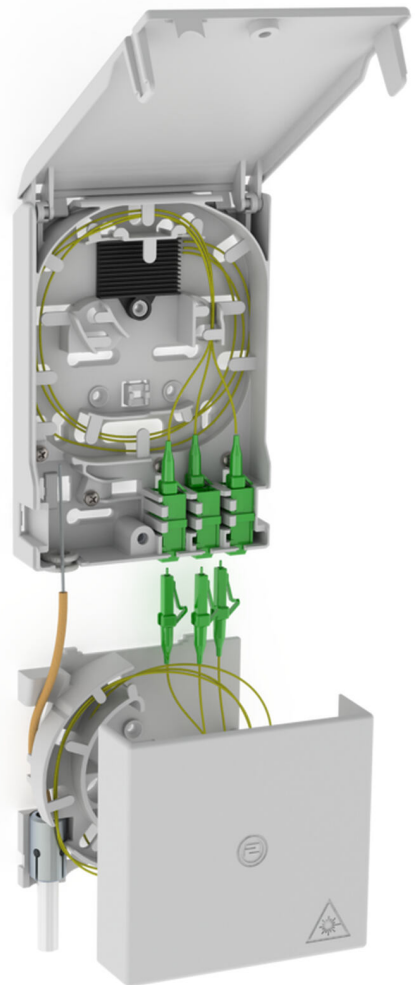

Anslutningspunkt för glasfiber

Med kabellåda

2LINE G-BOX GF-AP Set2

Artikelnr: 3030354968, GTIN: 4052487227414

Fäste för upp till 6 LC/APC-pigtails och 3 LC-Duplex-kopplingar.

Bilden kan avvika från den valda produkten

FAKTA

Fördelar:

- Snabbare och enklare anslutning utan ofrivilliga dämpningar tack vare optimal fiberledning

Leveransomfattning:

- Exempel: 2LINE G-BOX GF-AP Set6 + KUEB
- 1st. Glasfiberanslutningspunkt med 12-delad skarvförvaring
- 3 st. LC/APC-Duplex-kopplingar
- 6 st. LC/APC-pigtails
- 1 st. kabellåda
- Fäst- och låsmaterial

Mått:

- Gf-AP (H x B x D): 135 x 96 x 27 mm
- KÜB (H x B x D): 90 x 96 x 27 mm

Egenskaper:

- Fäste för upp till 3 LC Duplex-kopplingar och 6 LC-pigtails
- för förvaring av överblivna kablar

Material:

- PC/ABS-FR

EGENSKAPER

Särskild egenskap: Gf-AP inkl. 2x LC/APC Pigtails

BILDER