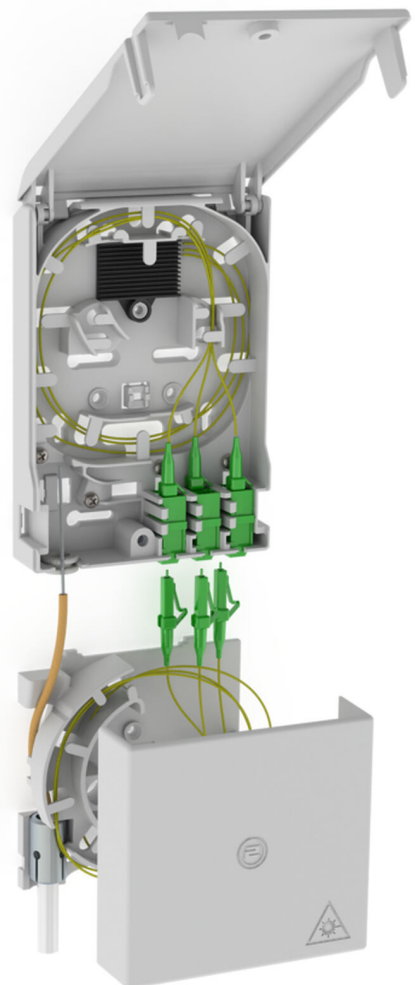

# Anslutningspunkt för glasfiber

Med kabellåda

## 2LINE G-BOX GF-AP Set4

Artikelnr: 3030354972, GTIN: 4052487227438

Fäste för upp till 6 LC/APC-pigtails och 3 LC-Duplex-kopplingar.

Bilden kan avvika från den valda produkten

## Egenskaper:

- Fäste för upp till 3 LC Duplex-kopplingar och 6 LC-pigtails
- för förvaring av överblivna kablar