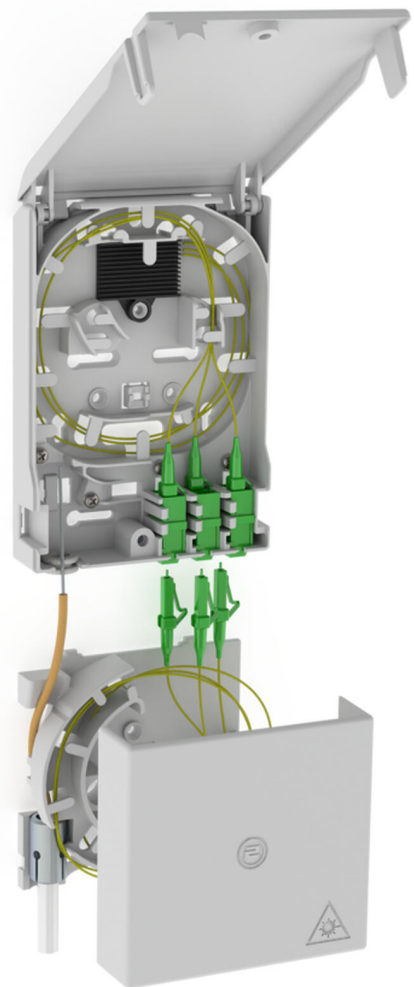

# Anslutningspunkt för glasfiber

Med kabellåda

## 2LINE G-BOX GF-AP Set6

Artikelnr: 3030354975, GTIN: 4052487227469

Fäste för upp till 6 LC/APC-pigtails och 3 LC-Duplex-kopplingar.

Bilden kan avvika från den valda produkten

## Egenskaper:

- Fäste för upp till 3 LC Duplex-kopplingar och 6 LC-pigtails
- för förvaring av överblivna kablar