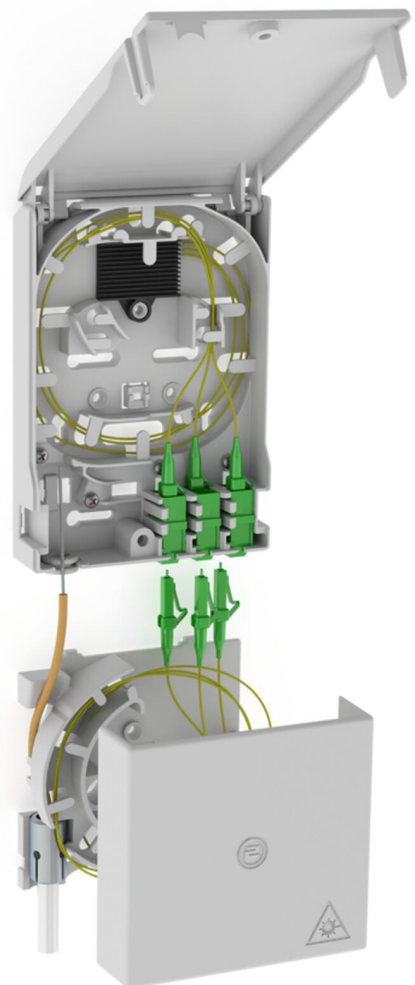

Anslutningspunkt för glasfiber

Med kabellåda

2LINE G-BOX GF-AP Set2 + KUEB

Artikelnr: 3030354955, GTIN: 4052487227506

Fäste för upp till 6 LC/APC-pigtails och 3 LC-Duplex-kopplingar.

Bilden kan avvika från den valda produkten

FAKTA

Fördelar:

- Snabbare och enklare anslutning utan ofrivilliga dämpningar tack vare optimal fiberledning

Leveransomfattning:

- Exempel: 2LINE G-BOX GF-AP Set6 + KUEB
- 1st. Glasfiberanslutningspunkt med 12-delad skarvförvaring
- 3 st. LC/APC-Duplex-kopplingar
- 6 st. LC/APC-pigtails
- 1 st. kabellåda
- Fäst- och låsmaterial

Mått:

- Gf-AP (H x B x D): 135 x 96 x 27 mm
- KÜB (H x B x D): 90 x 96 x 27 mm

Egenskaper:

- Fäste för upp till 3 LC Duplex-kopplingar och 6 LC-pigtails
- för förvaring av överblivna kablar

Material:

- PC/ABS-FR

EGENSKAPER

Särskild egenskap: Gf-AP inkl. 2x LC/APC Pigtails + KÜB

BILDER