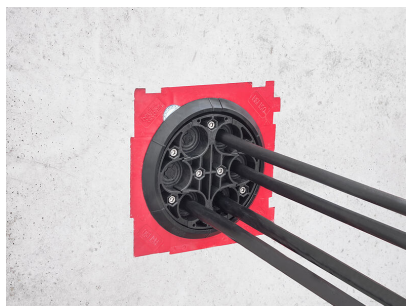

Bilden kan avvika från den valda produkten

För användning med insatsram och plastfläns HSI150. Delat utförande för tätning av nyinstallationer eller redan dragna kablar.

FAKTA

Fördelar:

- delad tätning för eftermontering

Leveransomfattning:

- delad adapterring
- Blindplugg
- Rengöringsduk
- Kniv
- Smörjmedelsstift

Mått:

- Tätningsområde: 40 mm
- Pressplattor med förstärkningsräfflor: 20 mm

Material:

- Pressplattor: glasfiberförstärkt polyamid
- Gummi: EPDM
- Skruvar och muttrar: rostfritt stål V4A (AISI 316L)

Täthet:

- gas- och vattentät till 2,5 bar
- radontät

EGENSKAPER

Genomföringar: 6
Areaområde kabel-Ø
(mm): 10-36

BILDER

TILLBEHÖR KRÄVS

Gemensam huvudnyckel