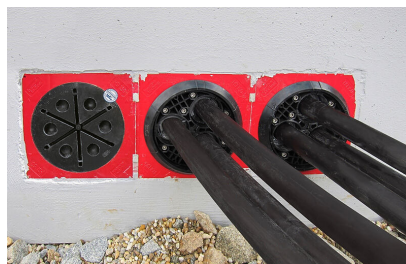

Bilden kan avvika från den valda produkten

För användning med insatsram och plastfläns HSI150. Delat utförande för tätning av nyinstallationer eller redan dragna kablar.

FAKTA

Fördelar:

- delad tätning för eftermontering

Leveransomfattning:

- delad adapterring
- Blindplugg
- Rengöringsduk
- Kniv
- Smörjmedelsstift

Mått:

- Tätningsområde: 40 mm
- Pressplattor med förstärkningsräfflor: 20 mm

Material:

- Pressplattor: glasfiberförstärkt polyamid
- Gummi: EPDM
- Skruvar och muttrar: rostfritt stål V4A (AISI 316L)

Täthet:

- gas- och vattentät till 2,5 bar
- radontät

EGENSKAPER

Genomföringar: 6
Areaområde kabel-Ø
(mm): 10-36

BILDER

TILLBEHÖR KRÄVS

Gemensam huvudnyckel