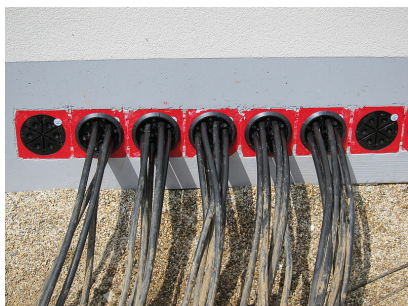

Bilden kan avvika från den valda produkten

För användning med insatsram och plastfläns HSI150. Delat utförande för tätning av nyinstallationer eller redan dragna kablar.

FAKTA

Fördelar:

- delad tätning för eftermontering

Leveransomfattning:

- delad adapterring
- Blindplugg
- Rengöringsduk
- Kniv
- Smörjmedelsstift

Mått:

- Tätningsområde: 40 mm
- Pressplattor med förstärkningsräfflor: 20 mm

Material:

- Pressplattor: glasfiberförstärkt polyamid
- Gummi: EPDM
- Skruvar och muttrar: rostfritt stål V4A (AISI 316L)

Täthet:

- gas- och vattentät till 2,5 bar
- radontät

EGENSKAPER

Genomföringar: 6
Areaområde kabel-Ø
(mm): 10-36

BILDER

TILLBEHÖR KRÄVS

Gemensam huvudnyckel