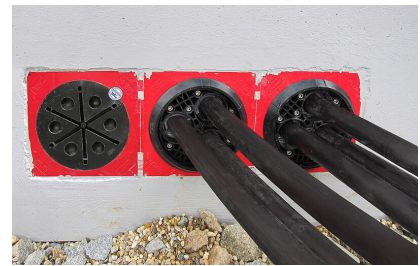

Delad tätningssats för tätning i efterhand

HSI150 DG 1x70-112

Artikelnr: 2102200030, GTIN: 4052487121071

- **Supersegmentringsteknik för individuell anpassning till lokal ledningsdiameter**
- **Segment med exakt diametermärkning**
- **Formade klämslutningar till pressplattor**

Bilden kan avvika från den valda produkten

För användning med insatsram och plastfläns HSI150. Delat utförande för tätning av nyinstallationer eller redan dragna kablar.

FAKTA

Fördelar:

- delad tätning för eftermontering

Leveransomfattning:

- delad adapterring
- Blindplugg
- Rengöringsduk
- Kniv
- Smörjmedelsstift

Mått:

- Tätningsområde: 40 mm
- Pressplattor med förstärkningsräfflor: 20 mm

Material:

- Pressplattor: glasfiberförstärkt polyamid
- Gummi: EPDM
- Skruvar och muttrar: rostfritt stål V4A (AISI 316L)

Täthet:

- gas- och vattentät till 2,5 bar
- radontät

EGENSKAPER

Genomföringar: 1
Areaområde kabel-Ø
(mm): 70-112

BILDER

TILLBEHÖR KRÄVS

Gemensam huvudnyckel