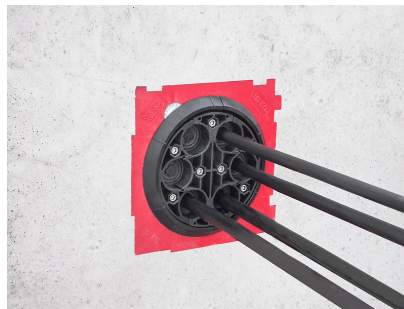

Delad tätningssats för tätning i efterhand

HSI150 DG 1x70-112

Artikelnr: 2102200030, GTIN: 4052487121071

- **Supersegmentringsteknik för individuell anpassning till lokal ledningsdiameter**
- **Segment med exakt diametermärkning**
- **Formade klämslutningar till pressplattor**

Bilden kan avvika från den valda produkten

För användning med insatsram och plastfläns HSI150. Delat utförande för tätning av nyinstallationer eller redan dragna kablar.

FAKTA

Fördelar:

- delad tätning för eftermontering

Leveransomfattning:

- delad adapterring
- Blindplugg
- Rengöringsduk
- Kniv
- Smörjmedelsstift

Mått:

- Tätningsområde: 40 mm
- Pressplattor med förstärkningsräfflor: 20 mm

Material:

- Pressplattor: glasfiberförstärkt polyamid
- Gummi: EPDM
- Skruvar och muttrar: rostfritt stål V4A (AISI 316L)

Täthet:

- gas- och vattentät till 2,5 bar
- radontät

EGENSKAPER

Genomföringar: 1
Areaområde kabel-Ø
(mm): 70-112

BILDER

TILLBEHÖR KRÄVS

Gemensam huvudnyckel