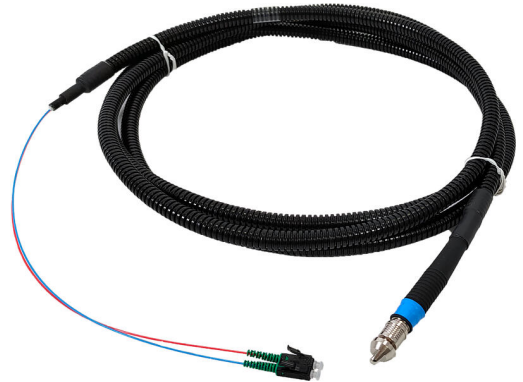

Kabelsystem 2LINE-Quick-Connect

för insticksanslutning mellan 2-LINE G-BOX och husanslutning

2LINE G-BOX CAB 2xQODC L30000

Artikelnr: 3030403384, GTIN: 4052487231480

- **Skarvfri koppling mellan 2-LINE G-BOXen och husanslutningen**
- **Slutkunden kan slutföra anslutningen på egen hand**
- **Slutkunden kan slutföra anslutningen på egen hand**

Prefabricerat, tvådelat patchkabelsystem med vattentät QODC-insticksanslutning.

Bilden kan avvika från den valda produkten

FAKTA

Fördelar:

- Överbliven fiber har anpassats till 2LINE G-BOX KÜB
- Vattentät i längsgående riktning utmed hela kabellängden
- 2LINE G-BOX får inte öppnas mer

Mått:

- Antal fiber: 2 st.

Prövningar/standarder:

- IP68

EGENSKAPER

Typ: G-BOX CAB
Längd
(mm): 30000