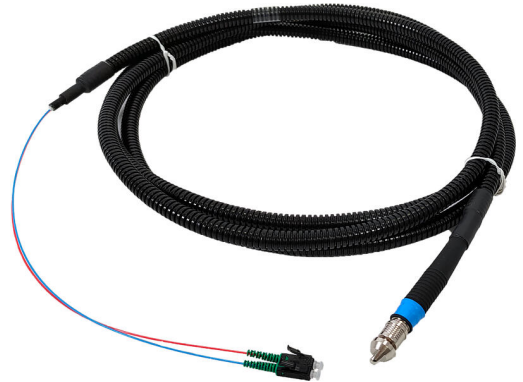

# Kabelsystem 2LINE-Quick-Connect

för insticksanslutning mellan 2-LINE G-BOX och husanslutning

## 2LINE G-BOX CAB 2xQODC L10000

Artikelnr: 3030403382, GTIN: 4052487231466

- **Skarvfri koppling mellan 2-LINE G-BOXen och husanslutningen**
- **Slutkunden kan slutföra anslutningen på egen hand**
- **Slutkunden kan slutföra anslutningen på egen hand**

Prefabricerat, tvådelat patchkabelsystem med vattentät QODC-insticksanslutning.

Bilden kan avvika från den valda produkten

### Fördelar:

- Överbliven fiber har anpassats till 2LINE G-BOX KÜB
- Vattentät i längsgående riktning utmed hela kabellängden
- 2LINE G-BOX får inte öppnas mer