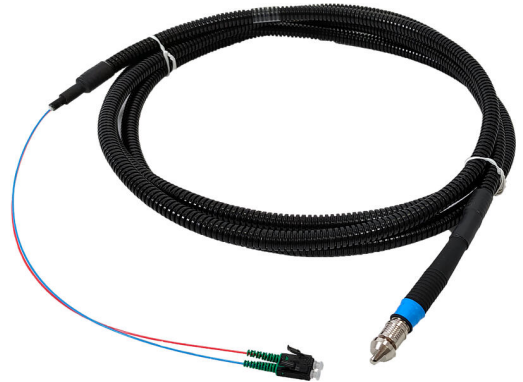

# Kabelsystem 2LINE-Quick-Connect

för insticksanslutning mellan 2-LINE G-BOX och husanslutning

## 2LINE G-BOX CAB 2xQODC L30000

Artikelnr: 3030403384, GTIN: 4052487231480

- **Skarvfri koppling mellan 2-LINE G-BOXen och husanslutningen**
- **Slutkunden kan slutföra anslutningen på egen hand**
- **Slutkunden kan slutföra anslutningen på egen hand**

Prefabricerat, tvådelat patchkabelsystem med vattentät QODC-insticksanslutning.

Bilden kan avvika från den valda produkten

### Fördelar:

- Överbliven fiber har anpassats till 2LINE G-BOX KÜB
- Vattentät i längsgående riktning utmed hela kabellängden
- 2LINE G-BOX får inte öppnas mer