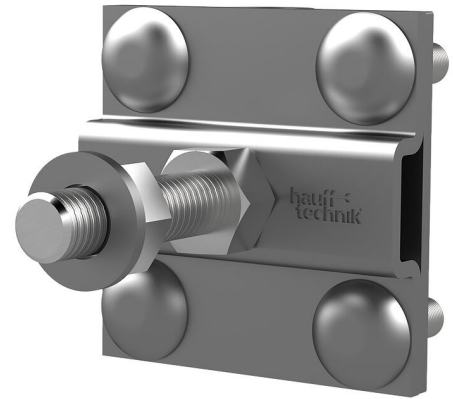

# 十字连接夹

## HEA KKL M12 A4

商品号: 3030300276, GTIN: 4052487216418

用于旋入接地引入装置和接地固定点的连接螺纹。接夹可连接圆钢或扁钢。

图片可能与所选产品不完全一致

### 优势:

- 防扭转技术，坚固的连接螺栓，安装简单

### 尺寸:

- 长度：约50mm
- 用于扁平带状电缆40 x 5或接地导线Rd 8 - 12