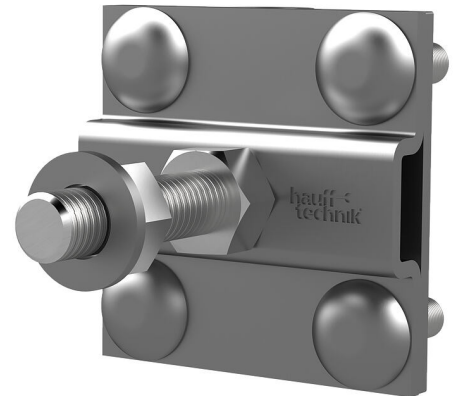

十字连接夹

HEA KKL M12 A4

商品号: 3030300276, GTIN: 4052487221474

用于旋入接地引入装置和接地固定点的连接螺纹。接夹可连接圆钢或扁钢。

图片可能与所选产品不完全一致

产品数据

优势:

- 防扭转技术，坚固的连接螺栓，安装简单

尺寸:

- 长度：约50mm
- 用于扁平带状电缆40 x 5或接地导线Rd 8 - 12

材料:

- 镀锌St37或V4A (AISI 316L)

特性

螺纹接头: M12
包装单位: 50

图片