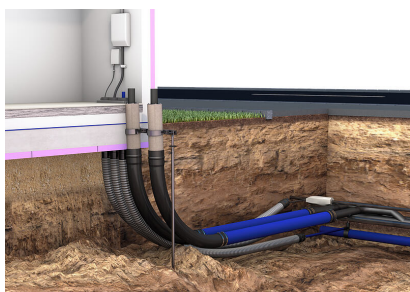

弯管 160 地面引入装置

用于区域供暖管

MSH Basic FUBO-FIX RB160 r1000

商品号: 1900500160, GTIN: 4052487157438

用于通过底板引入和密封区域供暖供应管线。通过远程供暖安装装置上的卡箍系统（可单独选购）并结合螺旋软管系统和密封元件定位。

图片可能与所选产品不完全一致

产品数据

供货范围:

- 弯管 \varnothing 160 mm
- 穿墙套管 \varnothing 150 mm, 部分镀层 L=650mm

尺寸:

- 彎管半徑 : 1000 mm

应用范围:

- DIN 18533 W1-E
- 防渗混凝土防水等级1, 防渗混凝土防水等级2

材料:

- PVC

图片