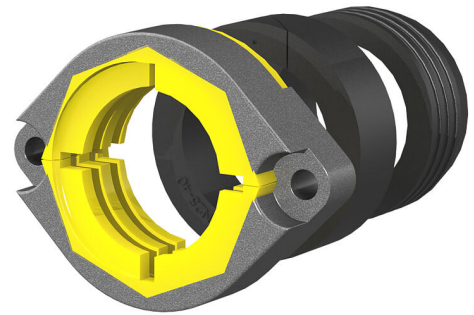

燃气安装套件

用于Schuck-HEK DN25

MSCH DN25

商品号: 5060150678, GTIN: 4052487235976

用于建筑物单类和多类管线引入装置。

图片可能与所选产品不完全一致

产品数据

供货范围:

- 接片DN25
- 主要密封件
- 辅助密封件
- 8边形插入件

材料:

- 玻璃纤维增强聚酰胺
- PE
- EPDM