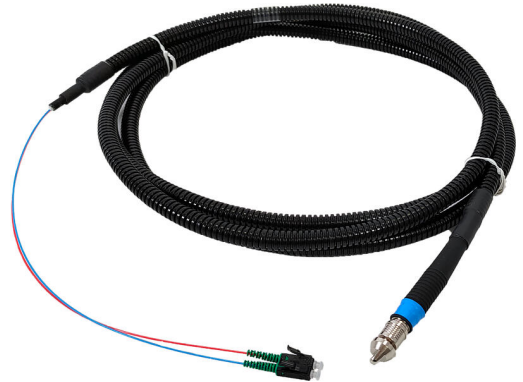

2LINE-Quick-Connect 电缆系统

用于实现 2-LINE G-BOX 和建筑物管线连接之间的插拔连接

2LINE G-BOX CAB 2xQODC L20000

商品号: 3030403383, GTIN: 4052487231473

- 用于实现 2-LINE G-BOX 和建筑物管线连接之间的无接合连接

- 最终客户可以自行完成连接作业
- 最终客户可以自行完成连接作业

配有防水 QODC 插拔连接件的 3 部分组成的预制跳接电缆系统

图片可能与所选产品不完全一致

产品数据

优势:

- 光纤余长适配 2LINE G-BOX KÜB
- 电缆全长防水。
- 2LINE G-BOX 无需再打开

尺寸:

- 光纤数量 : 2 条

检验/标准:

- IP68

特性

类型: G-BOX CAB
长度 (mm): 20000