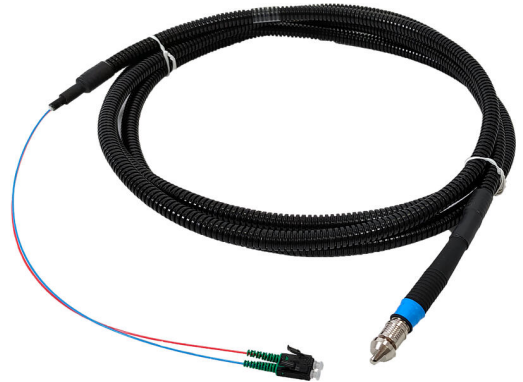

2LINE-Quick-Connect 电缆系统

用于实现 2-LINE G-BOX 和建筑物管线连接之间的插拔连接

2LINE G-BOX CAB 2xQODC L30000

商品号: 3030403384, GTIN: 4052487231480

- 用于实现 2-LINE G-BOX 和建筑物管线连接之间的无接合连接

- 最终客户可以自行完成连接作业
- 最终客户可以自行完成连接作业

配有防水 QODC 插拔连接件的 3 部分组成的预制跳接电缆系统

图片可能与所选产品不完全一致

产品数据

优势:

- 光纤余长适配 2LINE G-BOX KÜB
- 电缆全长防水。
- 2LINE G-BOX 无需再打开

尺寸:

- 光纤数量 : 2 条

检验/标准:

- IP68

特性

类型: G-BOX CAB
长度 (mm): 30000